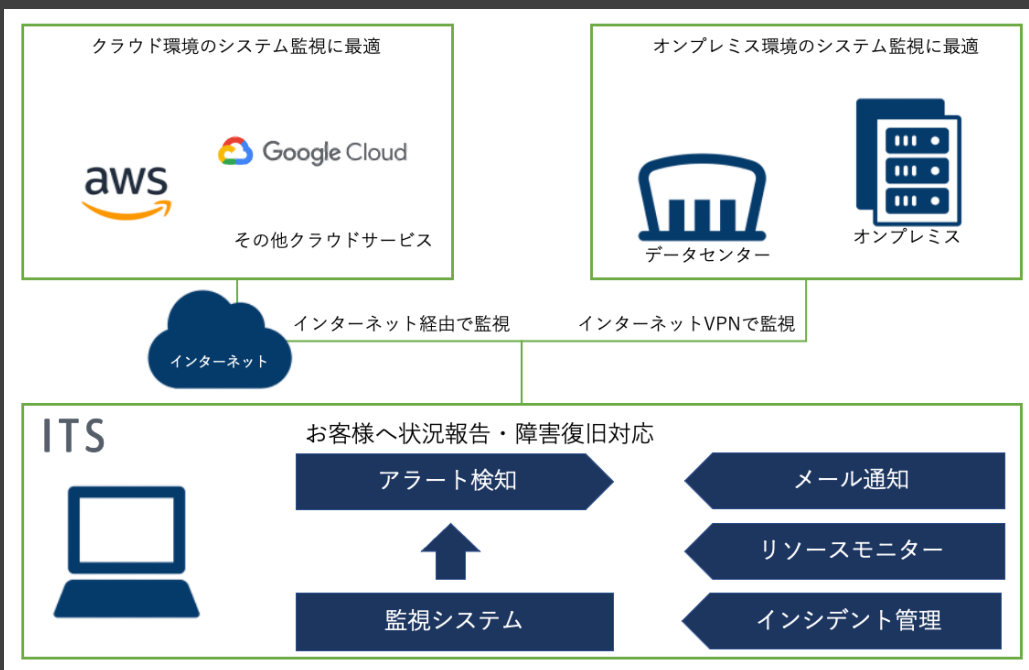

# 国内スピードテストサーバ の稼働状況

2021年1月度  
スピードテストサーバ監視サービス

# 概要

当社「サーバ監視サービス」を活用した  
スピードテストサーバ監視サービスを2021/1/16 に開始

国内のスピードテストサーバの死活監視を実施

<インフラ>  
ZABBIX 2台(ACT-SBY)  
監視経路 国内3キャリア3経路

IFTTTとTwitterアカウント連携により  
カスタマイズしたメール通知をツイートする