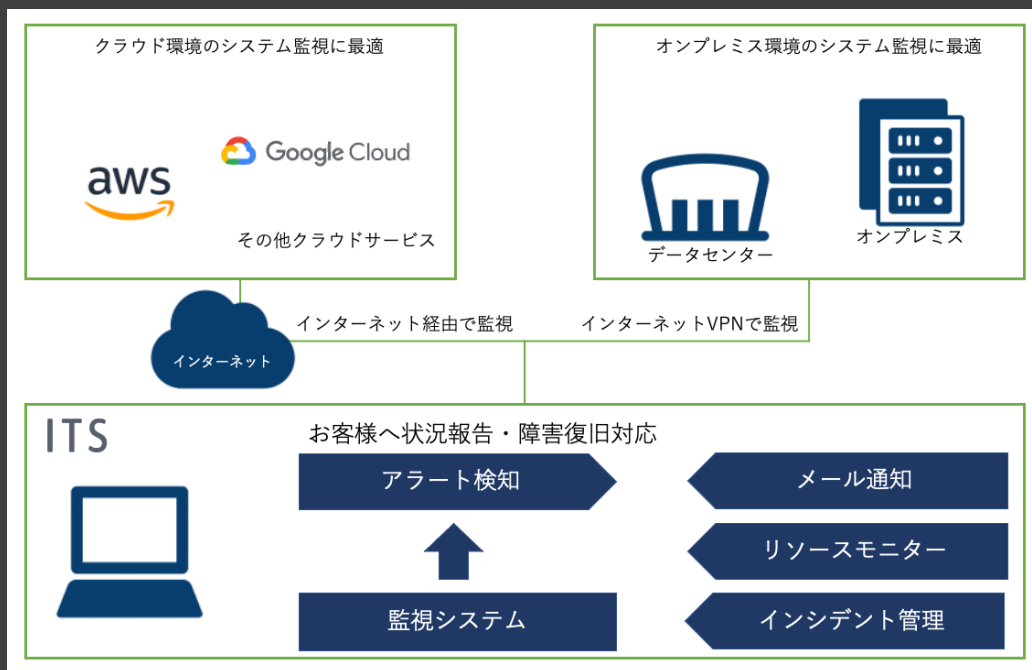

# 国内スピードテストサーバ の稼働状況

2021年2月度

スピードテストサーバモニタリングサービス

# 概要

当社「サーバ監視サービス」を活用した  
スピードテストサーバモニタリングサービスを2021/1/16 に開始

国内のスピードテストサーバの死活監視を実施

<インフラ>  
ZABBIX 2台(ACT-SBY)  
監視経路 国内3キャリア3経路

IFTTTとTwitterアカウント連携により  
カスタマイズしたメール通知をツイートする